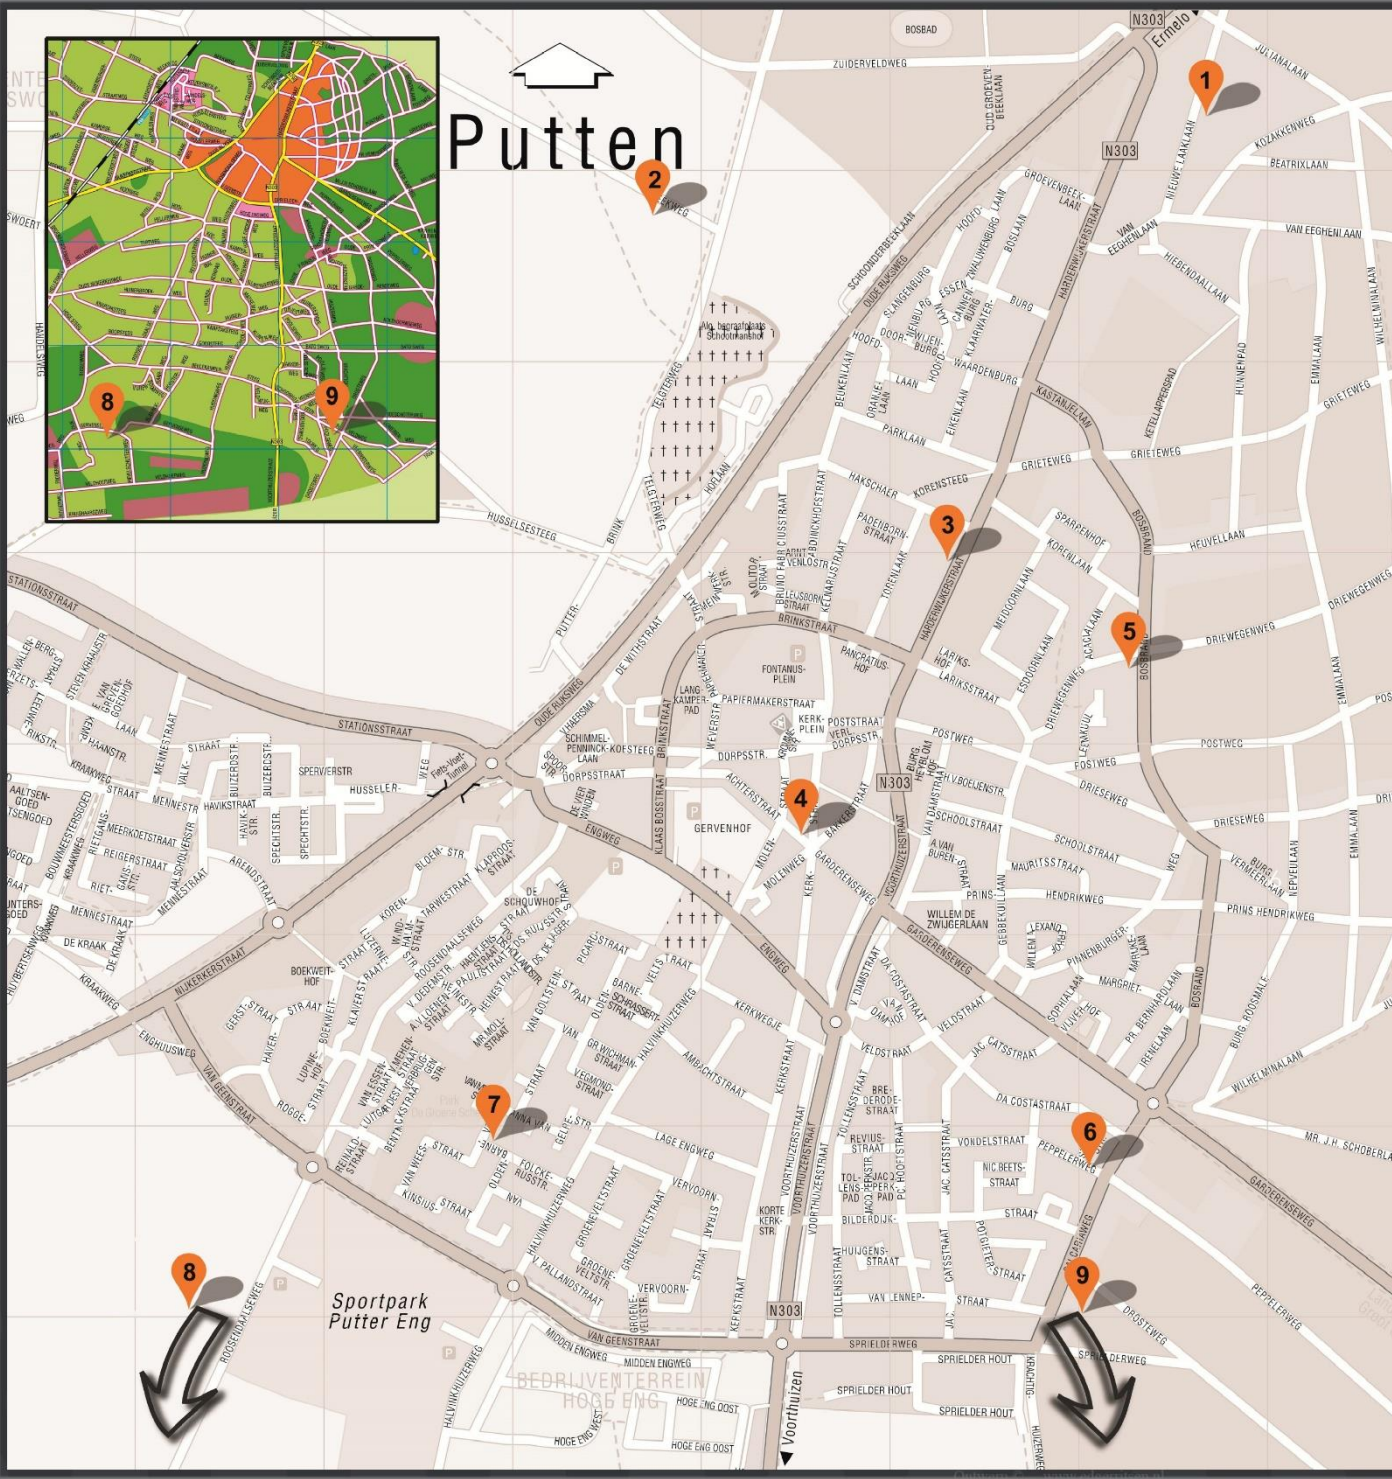

De opening van de 22ste Atelierroute is op donderdag 30 mei om 20.00 uur in basisschool Veenhuizerveld. U bent hierbij van harte welkom, net als in de ateliers tijdens de Atelierroute en bij de themaexpositie!

e-mail: info@atelierrouteputten.nl

www.atelierrouteputten.nl

AtelierroutePutten

Ontwerp © www.edgetritsen.nl

2019

Atelierroute Putten

vrijdag
zaterdag
zondag

31 mei 13.00 - 21.00 uur
1 juni 11.00 - 17.00 uur
2 juni 11.00 - 17.00 uur

voor meer info zie: www.atelierrouteputten.nl

Putten

1

Nieuwe Laaklaan 12
Els Schipper
keramiek, fotografie

2

Beekweg 3
Joliete van Eijden
aquarel
geen-punt.nl/puntje-apart

2

Beekweg 3
Hans Krudde
fotografie
hanskrudde.nl